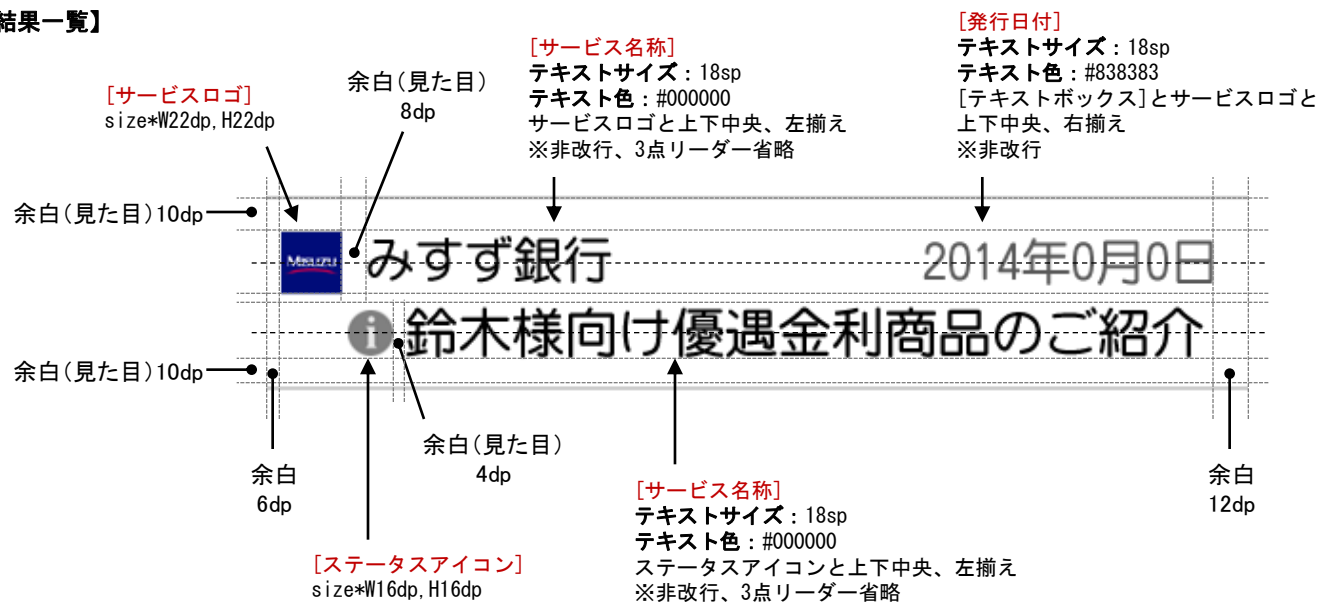

3-1-1 検索

【検索件数】

【検索結果一覧】