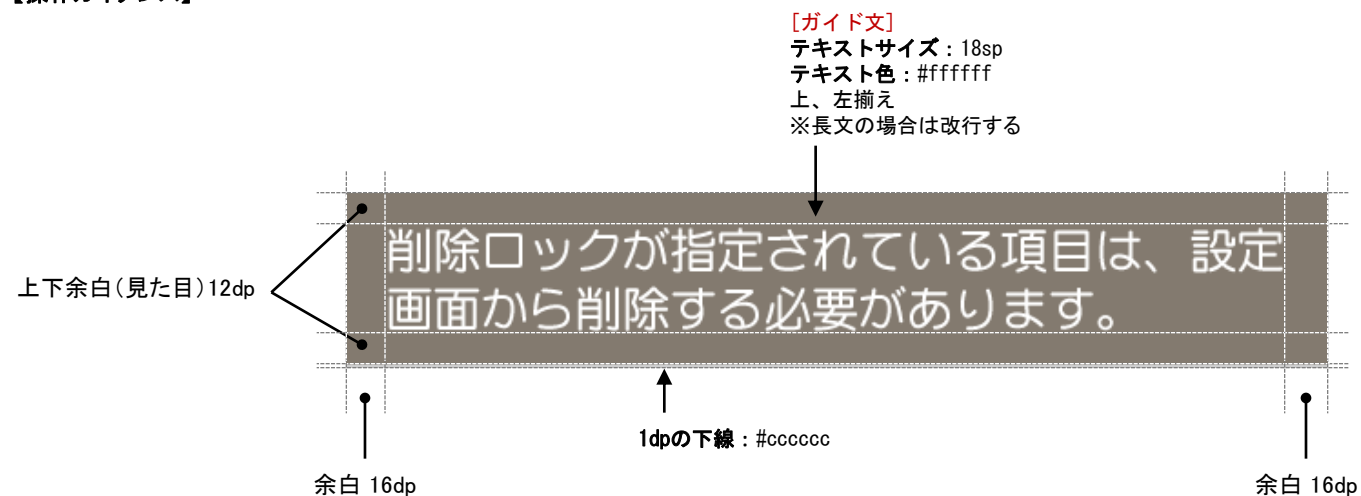

1-2-2 サービス情報選択削除

【操作ガイダンス】