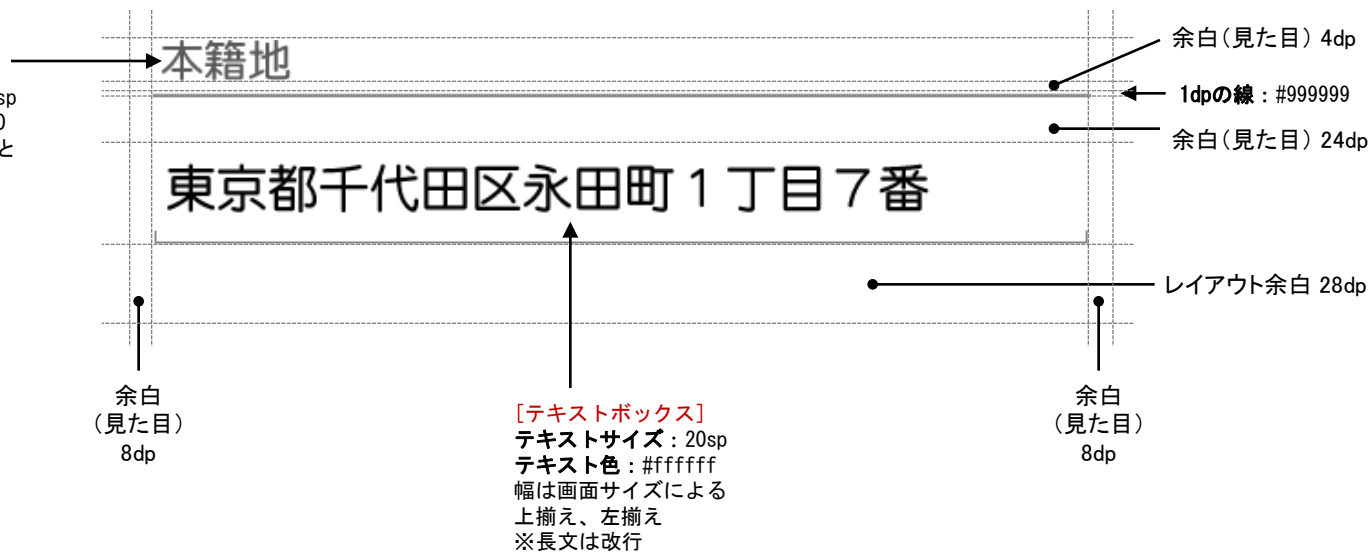

2-2-1 個人情報編集

【情報:本籍地】

[ラベル]
テキストサイズ: 18sp
テキスト色: #808080
[テキストボックス]と
上下中央、左揃え
※非改行