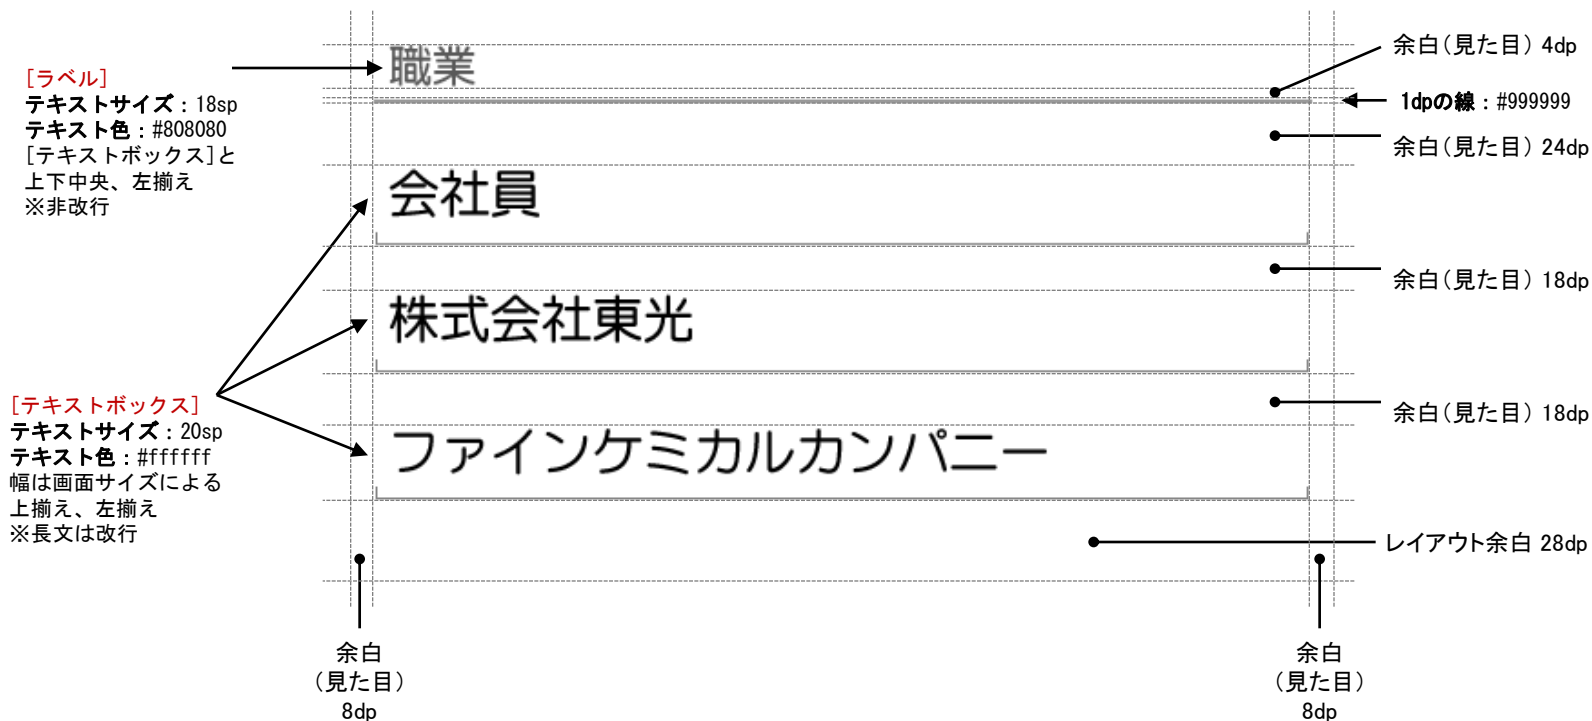

2-2-1 個人情報編集

【情報:職業】