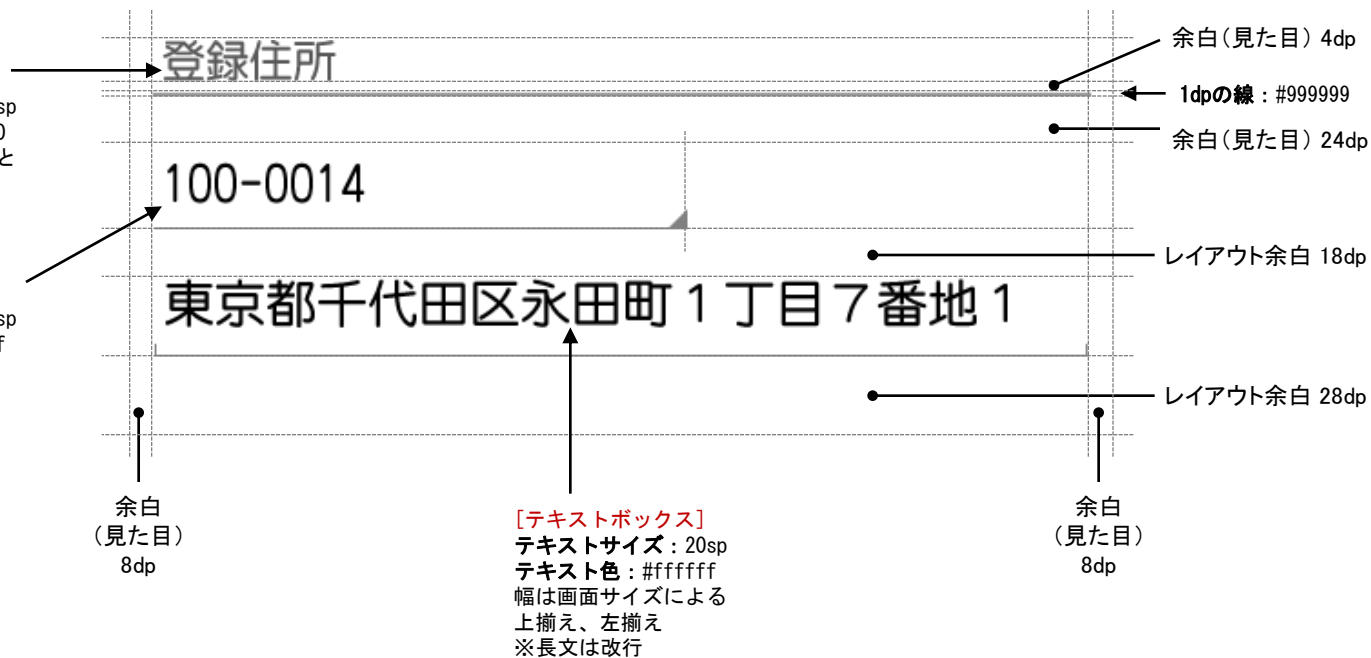

2-2-1 個人情報編集

【情報:登録住所】

[ラベル]
テキストサイズ: 18sp
テキスト色: #808080
[テキストボックス]と
上下中央、左揃え
※非改行

[テキストボックス]
テキストサイズ: 18sp
テキスト色: #ffffff
W196dp
上、左揃え
※長文は改行