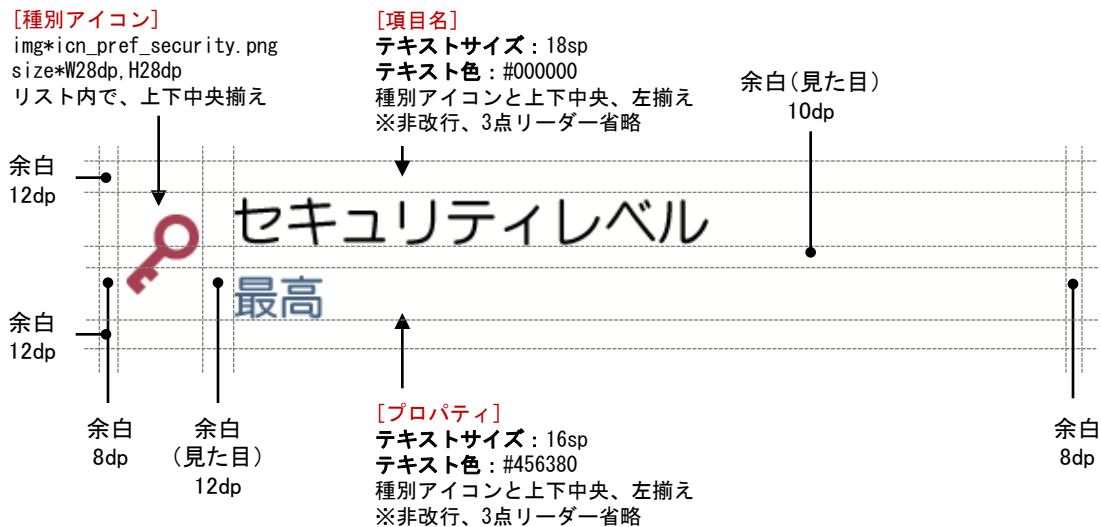

5-1-1 各種設定メニュー