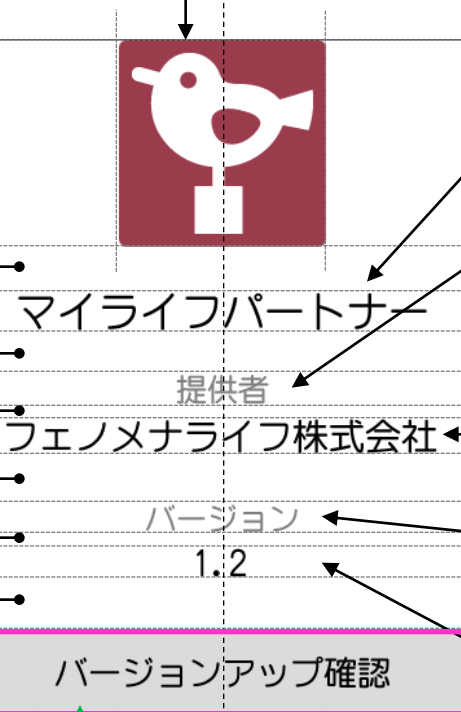

## 6-1-1 アプリ情報

共通【アクションバー】

**[アプリアイコン]**  
 img\*icn\_app\_info.png  
 size\*W106dp, H160dp  
 エリア内で、左右中央揃え

**[アプリ名]**  
 テキストサイズ：20sp  
 テキスト色：#000000  
 アプリアイコンと左右中央揃え  
 ※改行あり

**[提供者ラベル]**  
 テキストサイズ：16sp  
 テキスト色：#808080  
 アプリアイコンと左右中央揃え  
 ※改行あり

**[提供者]**  
 テキストサイズ：18sp  
 テキスト色：#000000  
 アプリアイコンと左右中央揃え  
 ※改行あり

**[バージョンラベル]**  
 テキストサイズ：16sp  
 テキスト色：#808080  
 アプリアイコンと左右中央揃え  
 ※改行あり

**[バージョン番号]**  
 テキストサイズ：18sp  
 テキスト色：#000000  
 アプリアイコンと左右中央揃え  
 ※改行あり

余白(見た目) 24dp

余白(見た目) 22dp

余白(見た目) 8dp

余白(見た目) 22dp

余白(見た目) 8dp

余白(見た目) 28dp

**[背景]**  
 背景用パーツ  
 img\*img\_background.png  
 size\*H380dp  
 下揃え  
 ※幅は画面幅に依存

**[Android標準ボタン] 通常ボタン・テキストのみ**  
 ボタンサイズ(見た目)：W256dp, H22dp  
 下、左右中央揃え