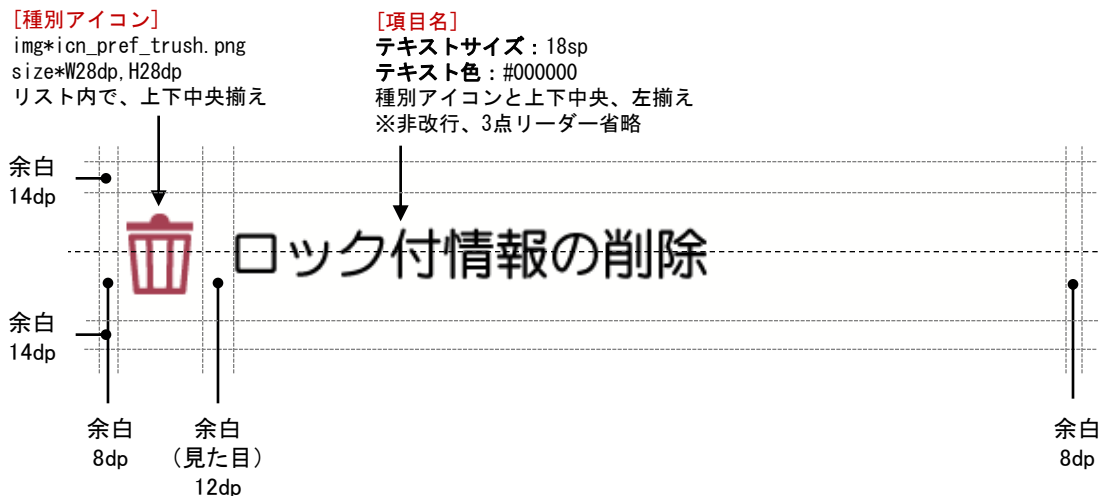

5-1-1 各種設定メニュー