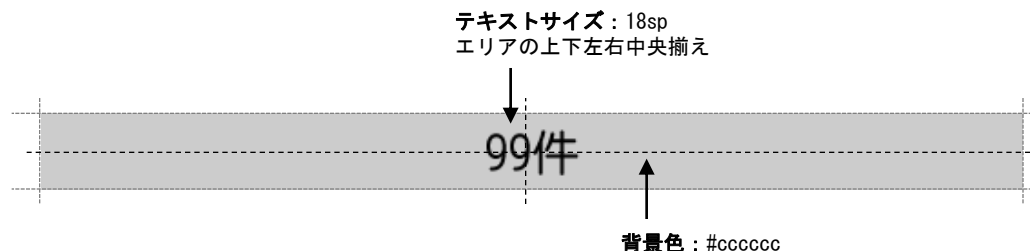

3-1-1 検索

【検索件数】