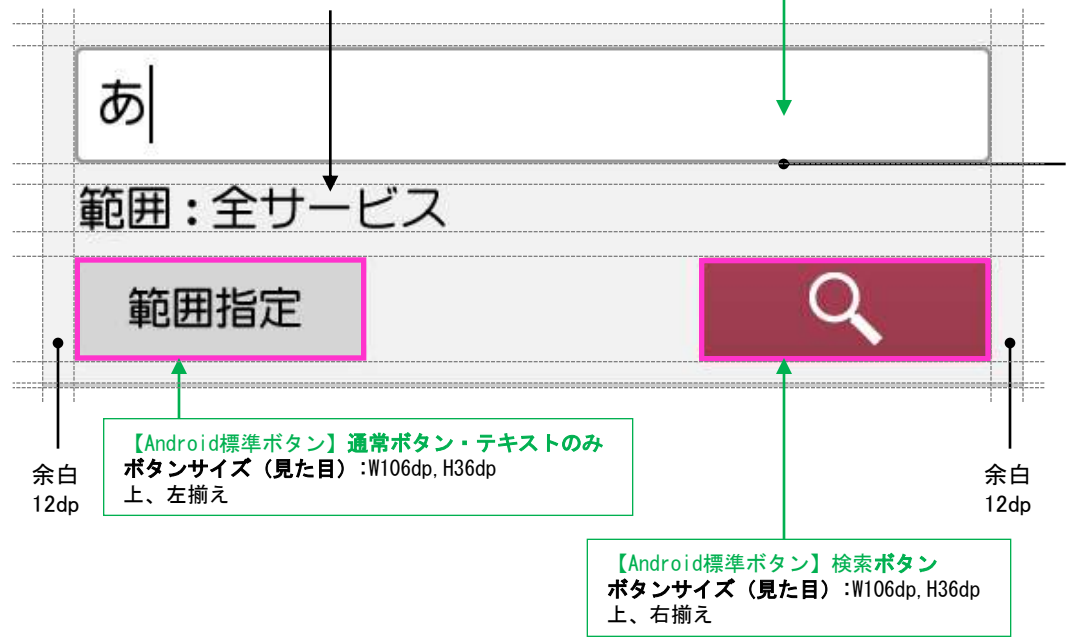

### 3-1-1 検索

共通【アクションバー】

【検索設定】

【検索設定】

【検索範囲】  
 テキストサイズ: 18sp  
 テキスト色: #000000  
 [テキストボックス]と  
 上、左揃え  
 ※長文は改行

【独自テキストボックス】通常  
 幅はダイアログサイズに依存  
 テキストサイズ: 20sp

余白  
12dp

余白  
12dp

【Android標準ボタン】通常ボタン・テキストのみ  
 ボタンサイズ (見た目): W106dp, H36dp  
 上、左揃え

【Android標準ボタン】検索ボタン  
 ボタンサイズ (見た目): W106dp, H36dp  
 上、右揃え