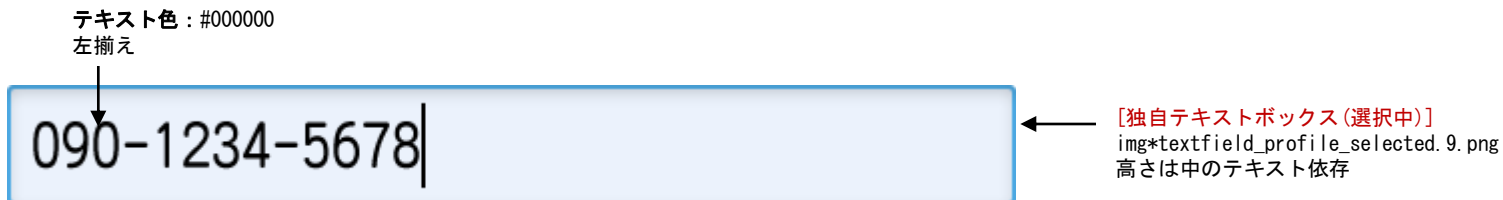

# 全体を通して使用される項目の指定

共通  
指定

[独自テキストボックス] ○通常 ○検索フィールド

※ボックスの幅、テキストサイズは各指定ページを確認すること。

○通常

テキスト未入力時

入力済み

編集(選択中)