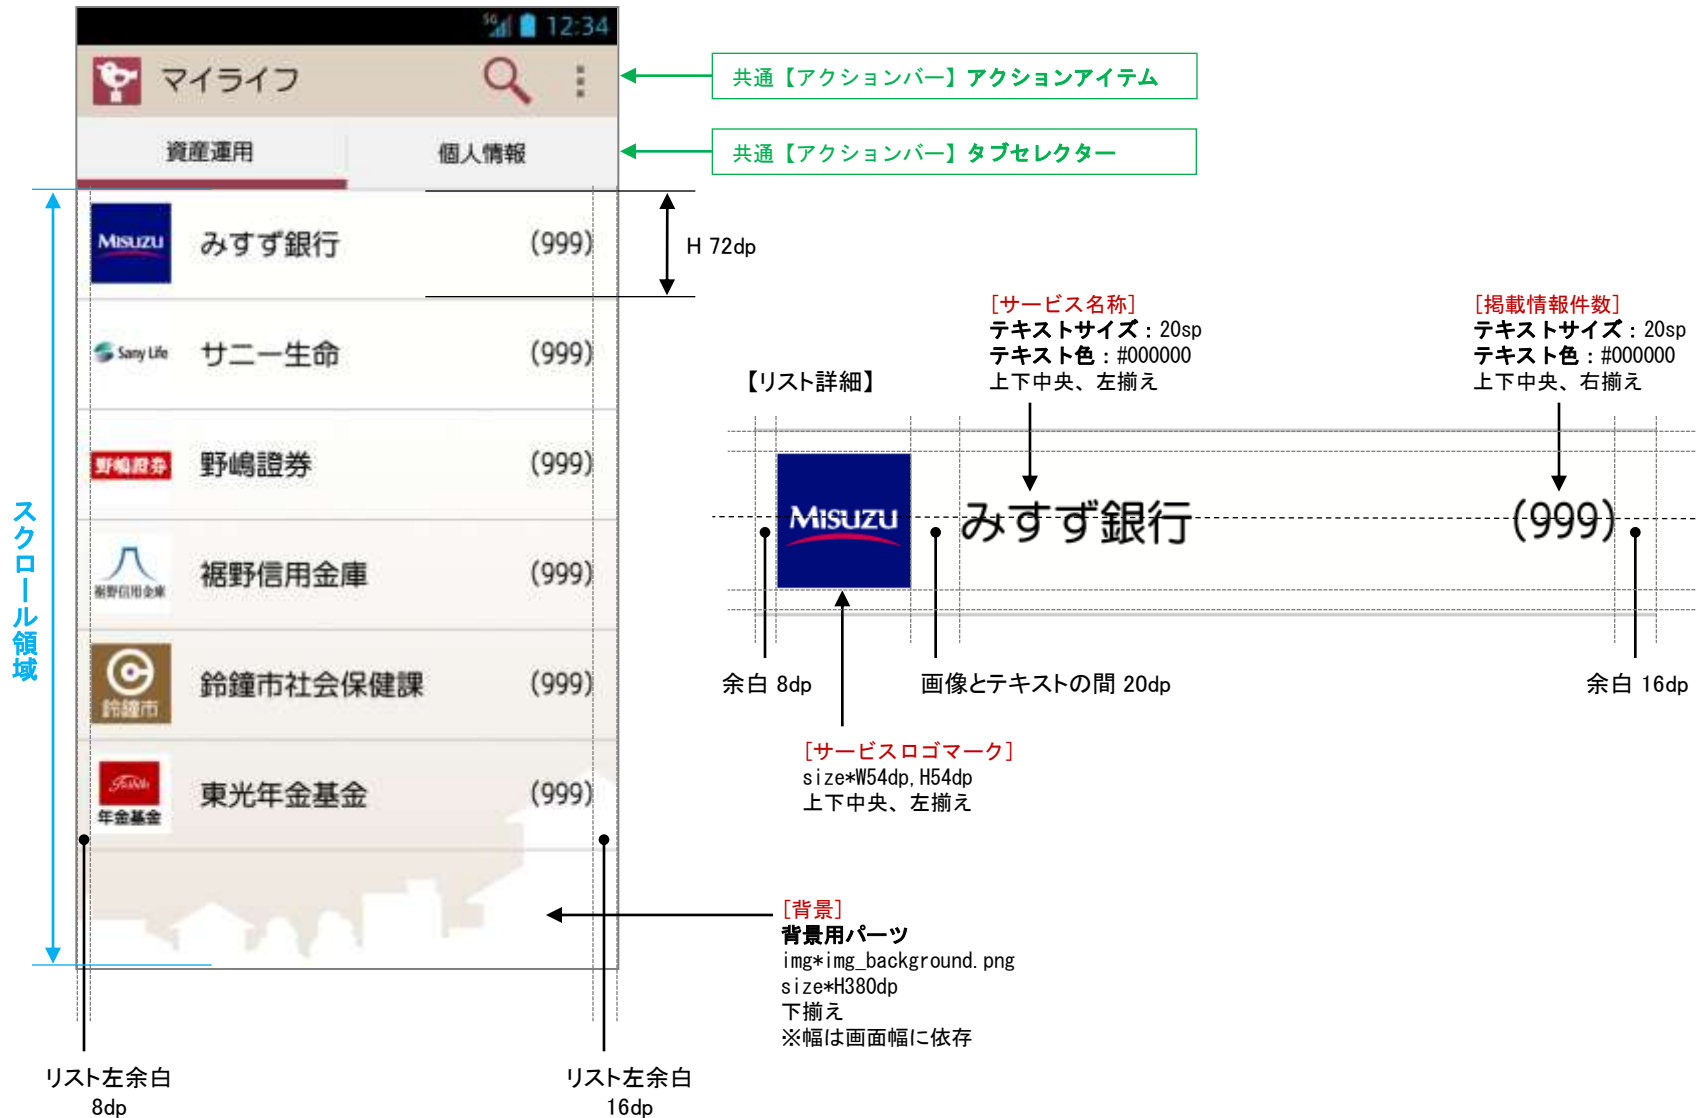

1-1-1 サービス一覧