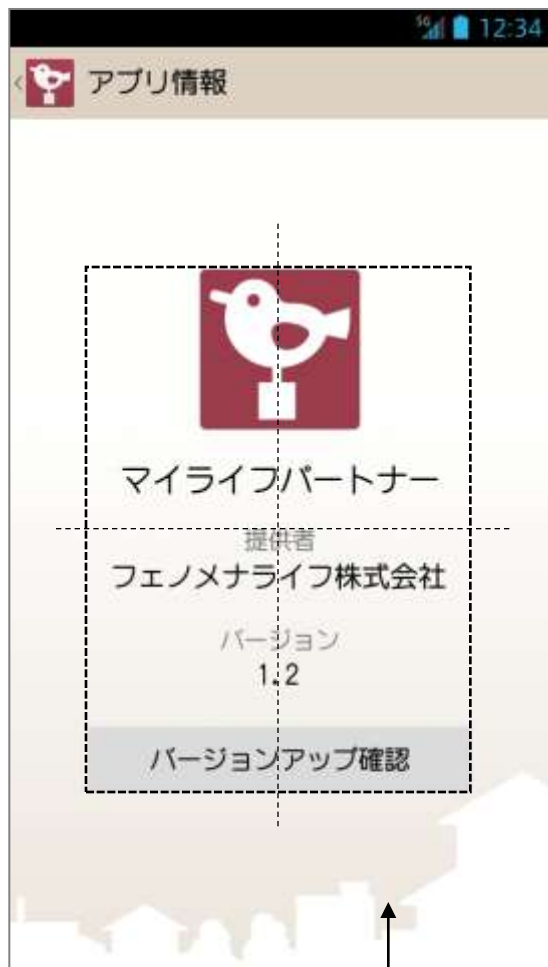

6-1-1 アプリ情報

共通【アクションバー】

[アプリアイコン]
img*icn_app_info.png
size*W106dp, H160dp
エリア内で、左右中央揃え

[アプリ名]
テキストサイズ：20sp
テキスト色：#000000
アプリアイコンと左右中央揃え
※改行あり

[提供者ラベル]
テキストサイズ：16sp
テキスト色：#808080
アプリアイコンと左右中央揃え
※改行あり

[提供者]
テキストサイズ：18sp
テキスト色：#000000
アプリアイコンと左右中央揃え
※改行あり

[バージョンラベル]
テキストサイズ：16sp
テキスト色：#808080
アプリアイコンと左右中央揃え
※改行あり

[バージョン番号]
テキストサイズ：18sp
テキスト色：#000000
アプリアイコンと左右中央揃え
※改行あり

余白(見た目) 24dp

余白(見た目) 22dp

余白(見た目) 8dp

余白(見た目) 22dp

余白(見た目) 8dp

余白(見た目) 28dp