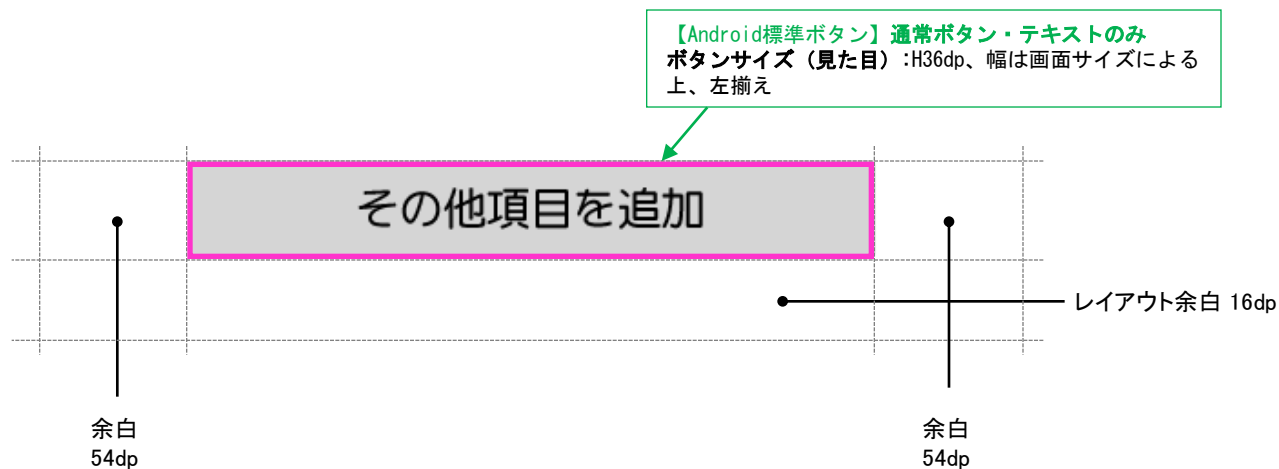

2-2-1 個人情報編集

【情報:追加ボタン】