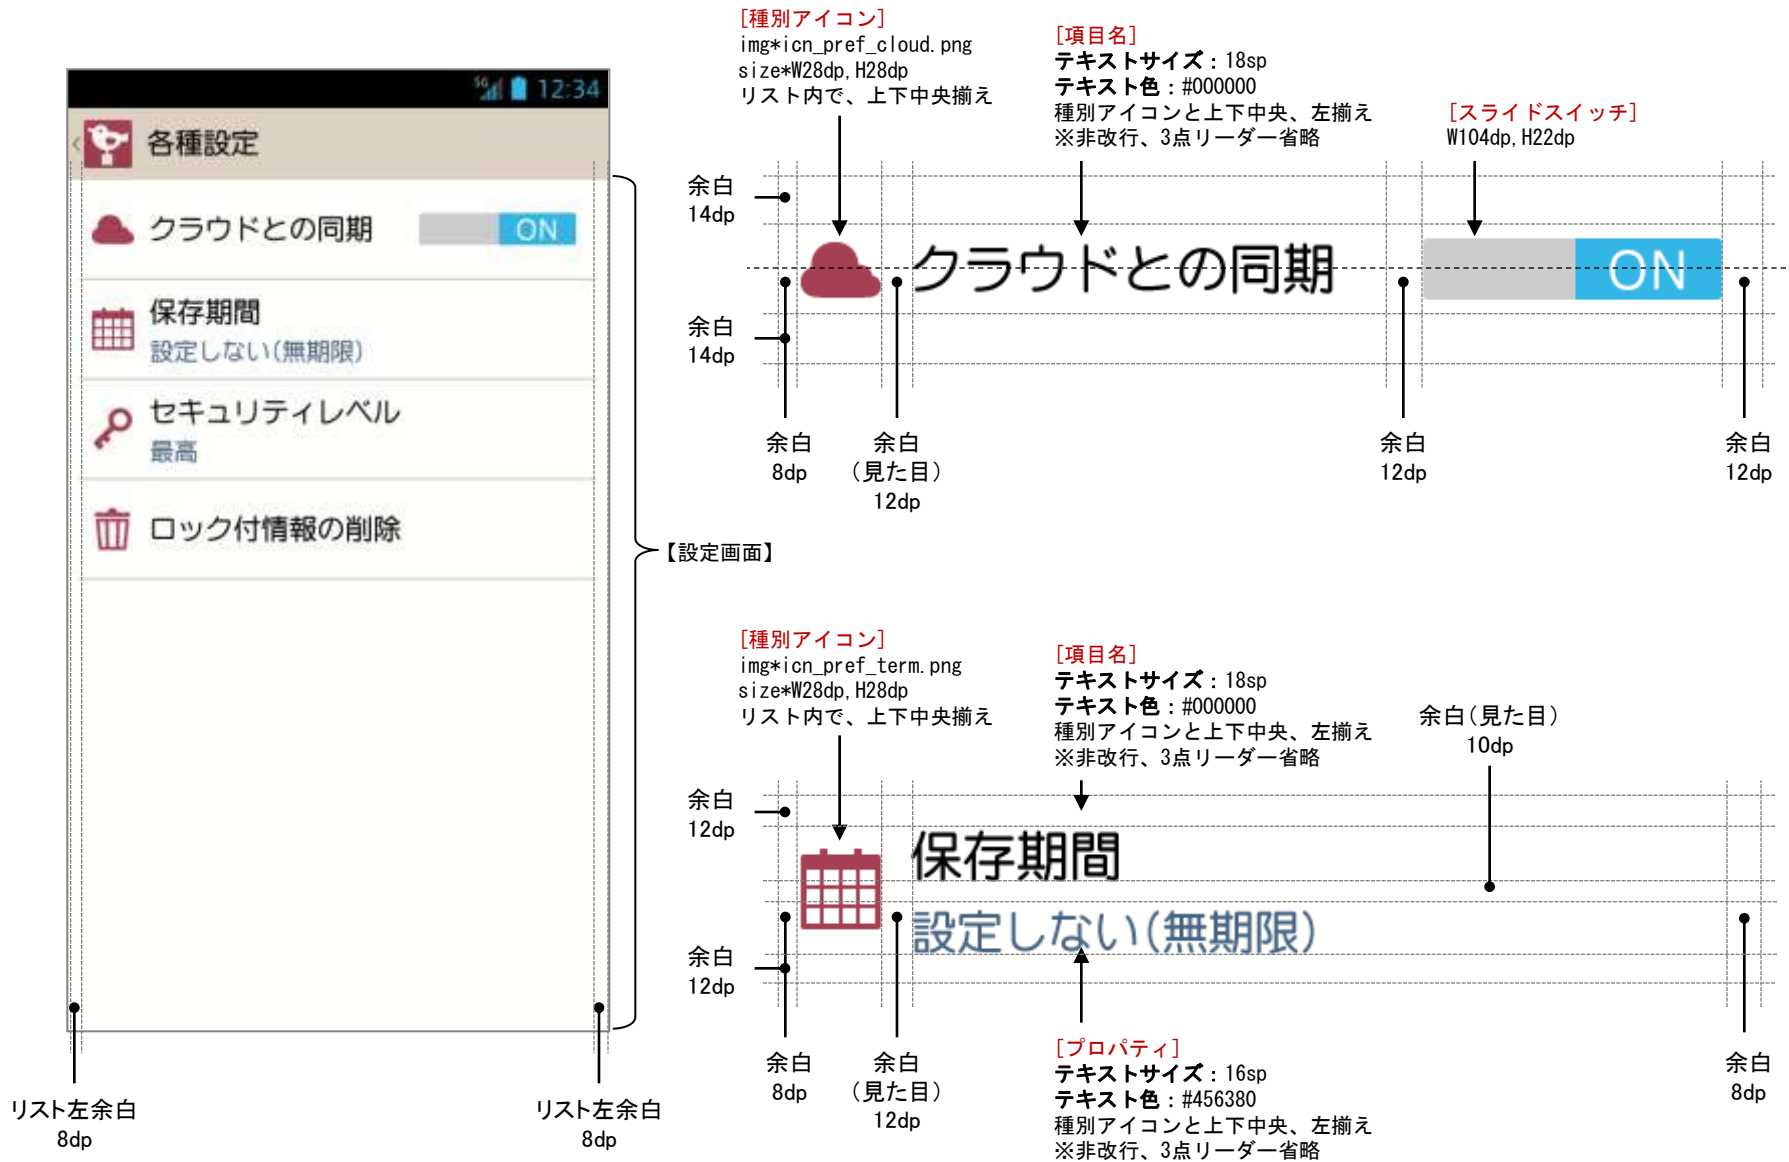

5-1-1 各種設定メニュー