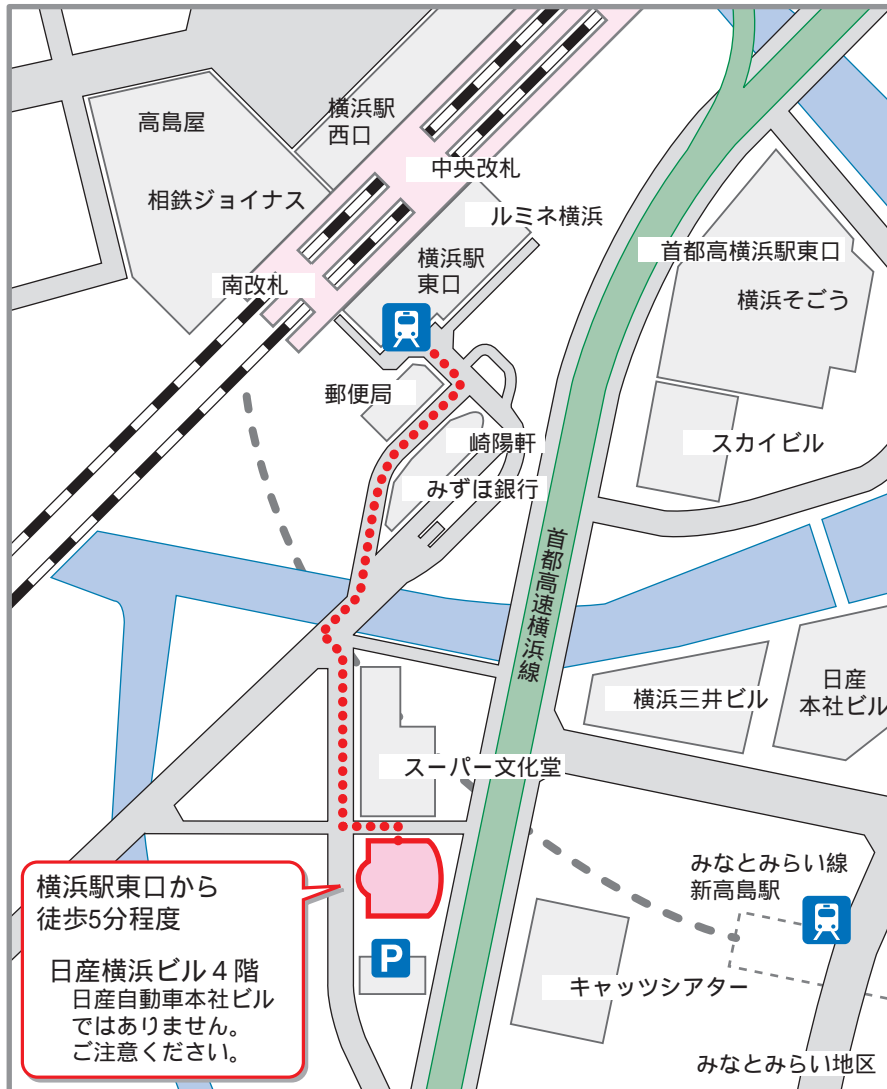

最寄り駅からの道順

横浜駅東口を地上に出て郵便局の横を進んでください。徒歩5分程度で到着します。

〒220-0011 神奈川県横浜市西区高島 2-6-3 日産横浜ビル 4階
電話：045-451-6360

お車でお越しの際は、日産横浜ビル駐車場または近隣に駐車場があります。